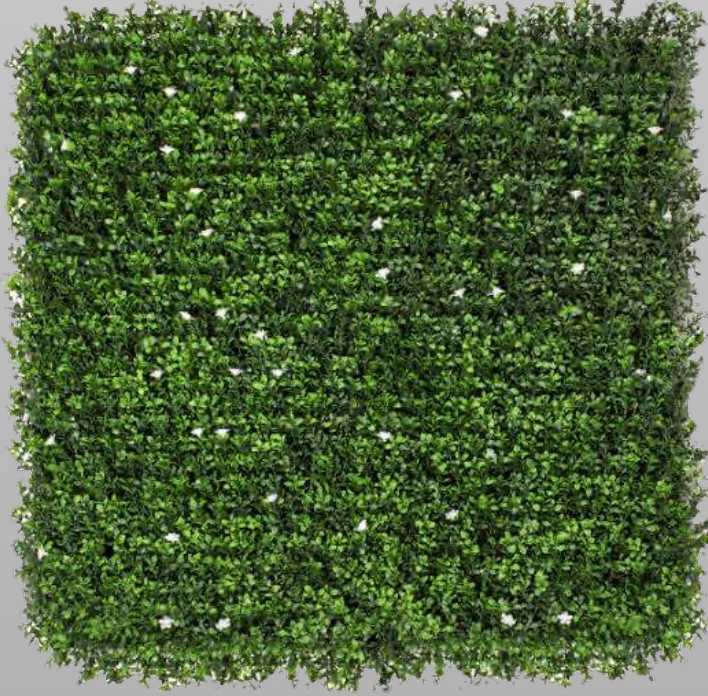

PLANTAS YFOLLEJESINTETICO ROOFGARDEN

FOLLAJE SINTETICO

55 5127 9825

MERCADO MADRESELVA SECCION SAN GREGORIO LOCAL 84 , COL BARRIO XALTOCAN, XOCHIMILCO, CDMX

\$930.00 M2

FLOR DE AZHAR

MODULO 50X50 CMS

4 MODULOS X M2, PESO 2 -2.5KG M2