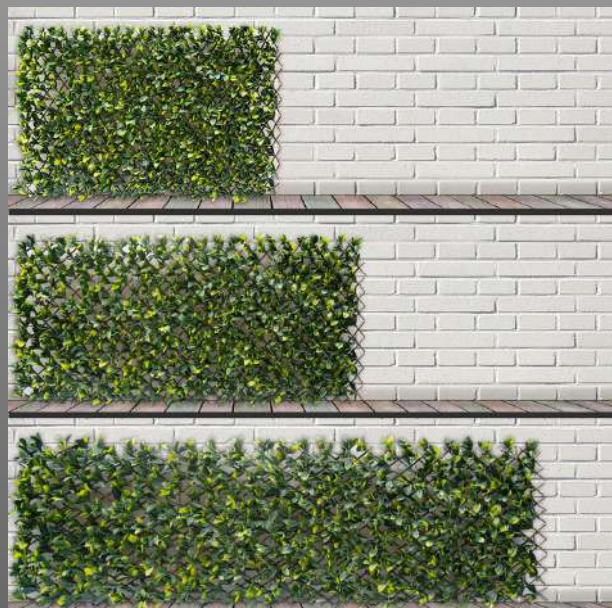

MODELO LAUREL EUROPA

MODELO CANCUN

\$1,250.00 PIEZA

REJA EXPANDIBLE

MODULO 2.00X1.00 MTS

AJUSTABLE

1 MODULOS X 2 M2, PESO 1.5 -2.0PZA

FACIL DE INSTALAR LIBRE DE MANTENIMIENTO PRECIOS MAS IVA, ENTREGA SIN COSTO

[HTTPS://WWW.PLANTASYFOLLAJESINTETICO.COM](https://www.plantasyfollajesintetico.com)

PLANTAS Y FOLLEJES SINTETICO ROOFGARDEN

FOLLAJE SINTETICO

55 5127 9825

MERCADO MADRESELVA SECCION SAN GREGORIO LOCAL 84 , COL BARRIO XALTOCAN, XOCHIMILCO, CDMX