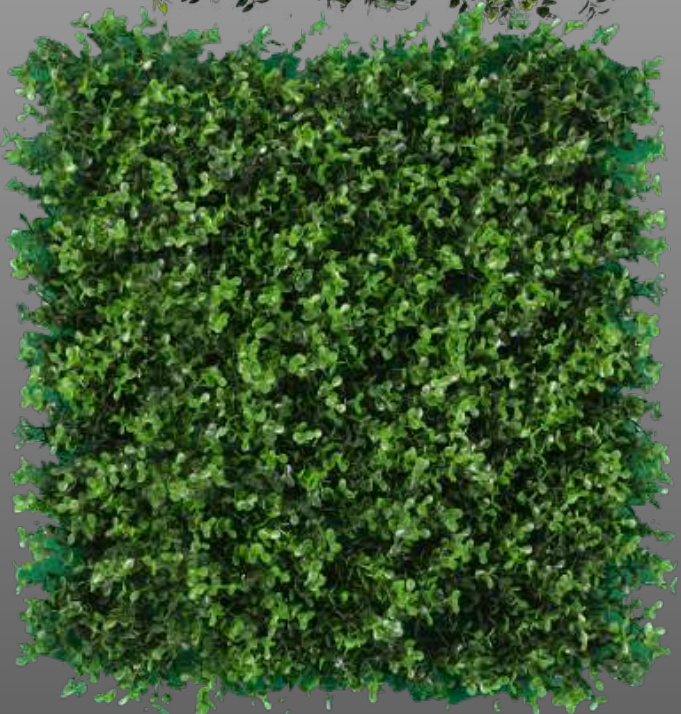

$930.00 M2

CISSUS

MODULO 50X50 CMS

4 MODULOS X M2, PESO 2 -2.5KG M2

FACIL DE INSTALAR LIBRE DE MANTENIMIENTO PRECIOS MAS IVA, ENTREGA SIN COSTO

[HTTPS://WWW.PLANTASYFOLLAJESINTETICO.COM](https://www.plantasyfollajesintetico.com)

PLANTAS YFOLLEJESINTETICO ROOFGARDEN